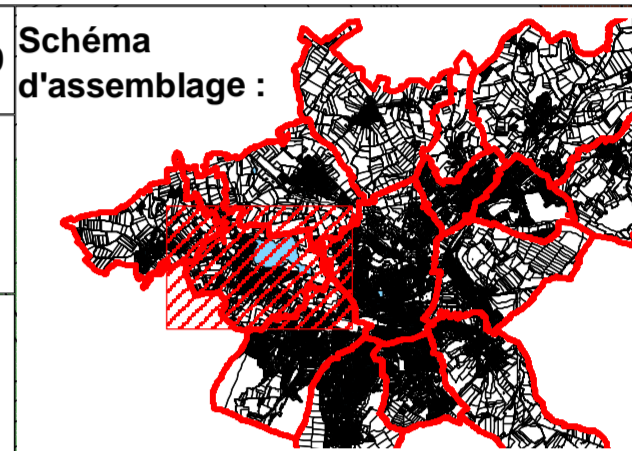

Légende :

Assainissement autonome :

□ Zone en assainissement autonome

Assainissement collectif :

■ Zone en assainissement collectif (situation future)

— Limites communales

IMPORTANT :

Le zonage d'assainissement ne définit que des modalités d'assainissement et non des règles d'urbanisme.

Echelle : 1 / 4 000

Réalisation :
Date : 21/06/2007
Elaboré par : MB
Corrigé par : FC
Modification :
Date :
Dessiné par :

Version : zonage 2.0

Schéma d'assemblage :

Montigny-les-Vesoul

Pusey

Vesoul

Noidans-les-Vesoul