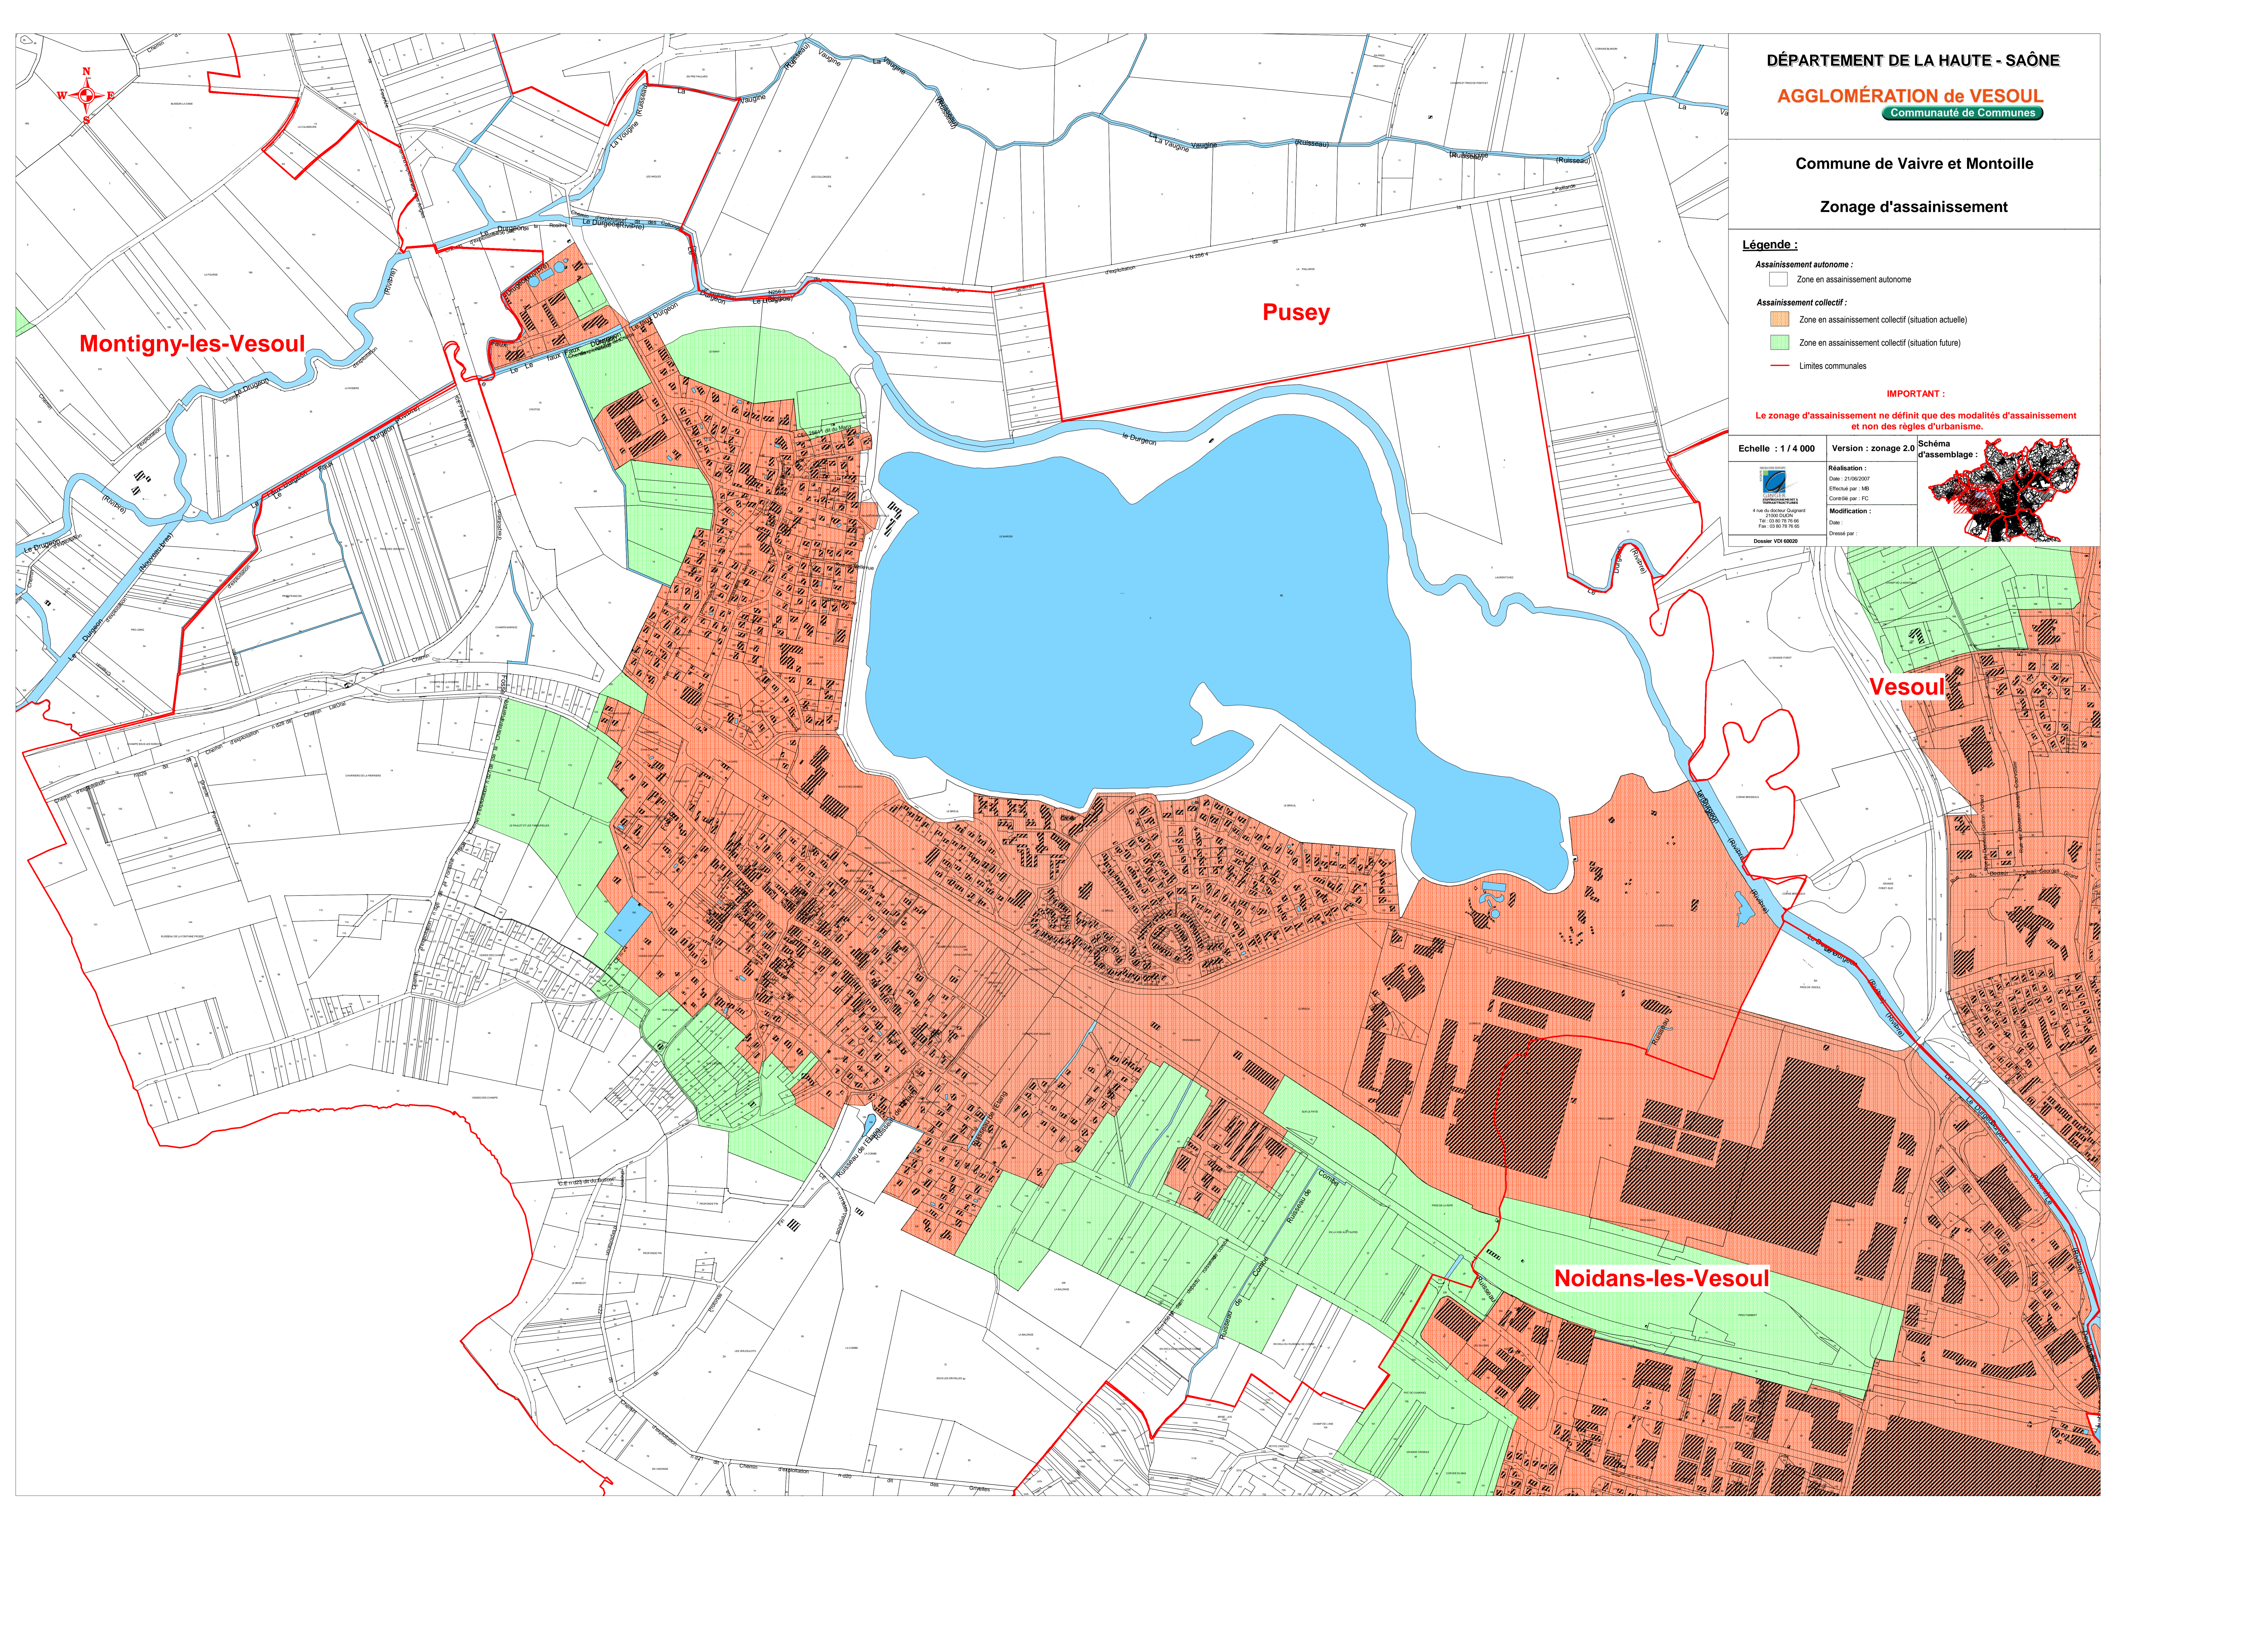

Légende :

Assainissement autonome :

□ Zone en assainissement autonome

Assainissement collectif :

■ Zone en assainissement collectif (situation future)

— Limites communales

IMPORTANT :

Le zonage d'assainissement ne définit que des modalités d'assainissement et non des règles d'urbanisme.

Echelle : 1 / 4 000

Réalisation :
Date : 21/06/2007
Elaboré par : MB
Corrigé par : FC
Modification :
Date :
Dessiné par :

Version : zonage 2.0

Schéma d'assemblage :

Montigny-les-Vesoul

Pusey

Vesoul

Noidans-les-Vesoul