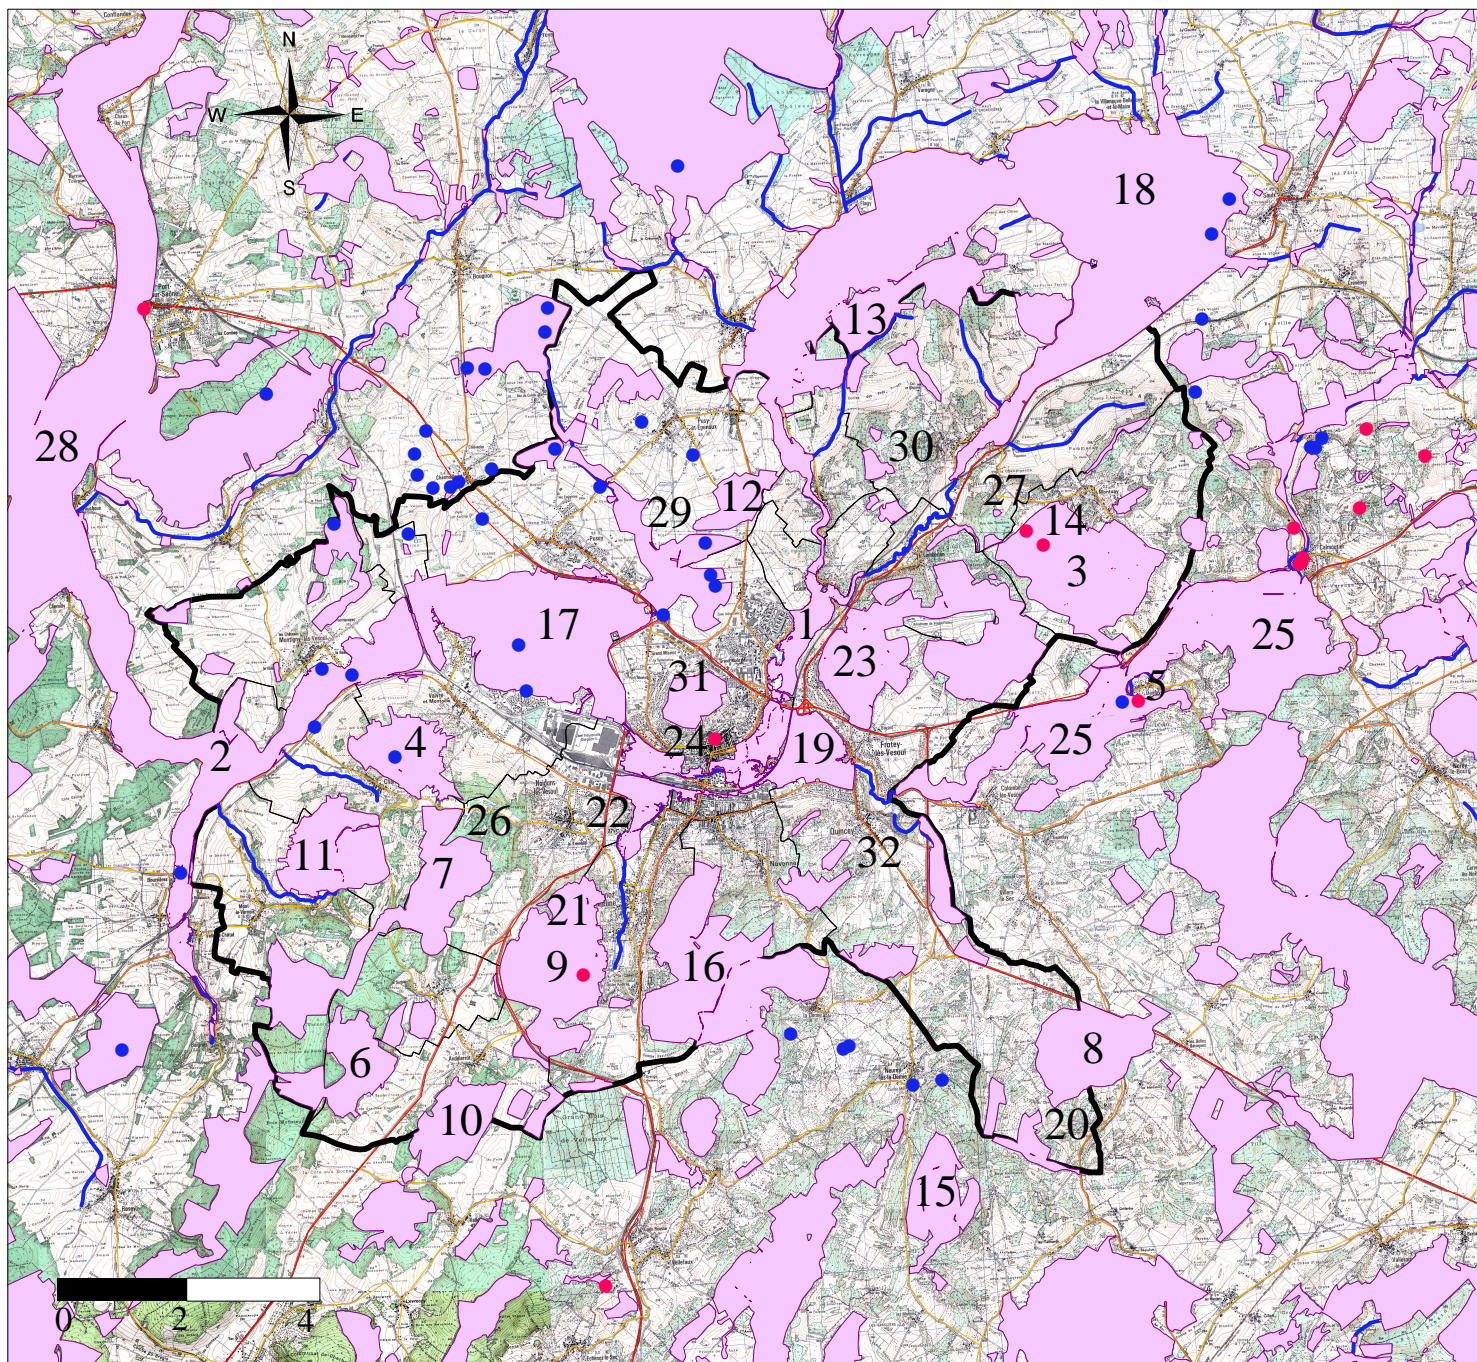

Cartographie des réservoirs de biodiversité de la Trame Verte et Bleue

Juin 2011

Légende :

- | | | | |
|---|------------------------|---|---|
|  | Territoire CCAV |  | Limites réservoirs de biodiversité |
|  | Limites communales |  | 1 Numéros des réservoirs de biodiversité
Cavités à chauve-souris |
|  | Cours d'eau |  | Mares |
|  | Routes nationales | | |
|  | Routes départementales | | |