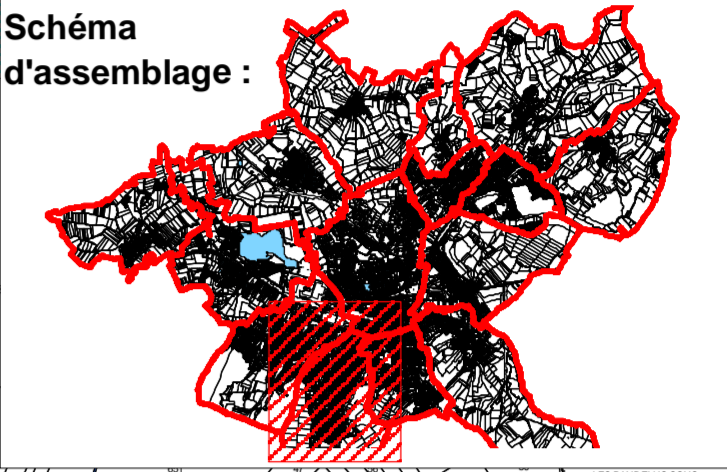

Noidans-les-Vesoul

Vesoul

Légende :

- Zone où la maîtrise des eaux pluviales est justifiée
- Limites communales

IMPORTANT :

Le zonage d'assainissement ne définit que des modalités d'assainissement et non des règles d'urbanisme.

Echelle : 1 / 4 000

Version : zonage 2.0

Schéma d'assemblage :

4 rue du docteur Clapart
20200 Vesoul
Tel. 03 80 78 70 66
Fax. 03 80 78 70 69

Navenne