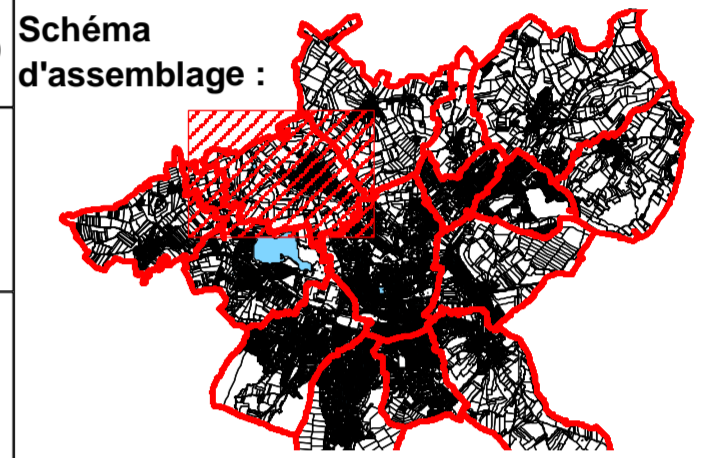

DÉPARTEMENT DE LA HAUTE - SAÔNE

**AGGLOMÉRATION de VESOUL**  
Communauté de Communes

Commune de Pusey

Zonage d'assainissement

**Légende :**

Assainissement autonome :

□ Zone en assainissement autonome

Assainissement collectif :

■ Zone en assainissement collectif (situation actuelle)

■ Zone en assainissement collectif (situation future)

— Limites communales

**IMPORTANT :**

**Le zonage d'assainissement ne définit que des modalités d'assainissement et non des règles d'urbanisme.**

Echelle : 1 / 4 000

Version : zonage 2.0

Schéma d'assemblage :

Réalisation :

Date : 21/06/2007

Échelle : A3

Constaté par : FC

Modification :

Date :

Drawn par :

Dossier V01 60020

**Pusy et Epenoux**

**Vesoul**

**Vaivre et Montoille**